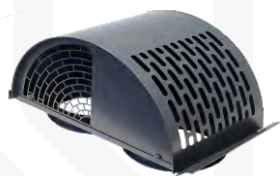

inwestprodukt

tworzymy przyszłość

CZERPNIÓ-WYRZUTNIA ZBLOKOWANA
ŚCIENNA PIONOWA SERII

BREEZE

IP-CW-Z XCP

z dodatkową perforacją przednią frontu

555.25.00

TYP	KOLOR	Ø 160	Ø 200	Ø 250	Ø 315
Czerpnio-wyrzutnia zblokowana BREEZE IP-CW-Z XCP-oc (Front demontowalny z dodatkową perforacją, półokrągły, ocynk)	ocynk	716,00 zł	727,00 zł	779,00 zł	880,00 zł
Czerpnio-wyrzutnia zblokowana BREEZE IP-CW-Z XCP-wh (Front demontowalny z dodatkową perforacją, półokrągły, biały)	biały 9016	832,00 zł	916,00 zł	937,00 zł	1050,00 zł
Czerpnio-wyrzutnia zblokowana BREEZE IP-CW-Z XCP-ant (Front demontowalny z dodatkową perforacją, półokrągły, antracyt)	antracyt 7016	832,00 zł	916,00 zł	937,00 zł	1050,00 zł
Czerpnio-wyrzutnia zblokowana BREEZE IP-CW-Z XCP-RAL (Front demontowalny z dodatkową perforacją, półokrągły, dowolny RAL)	dowolny RAL	☎	☎	☎	☎