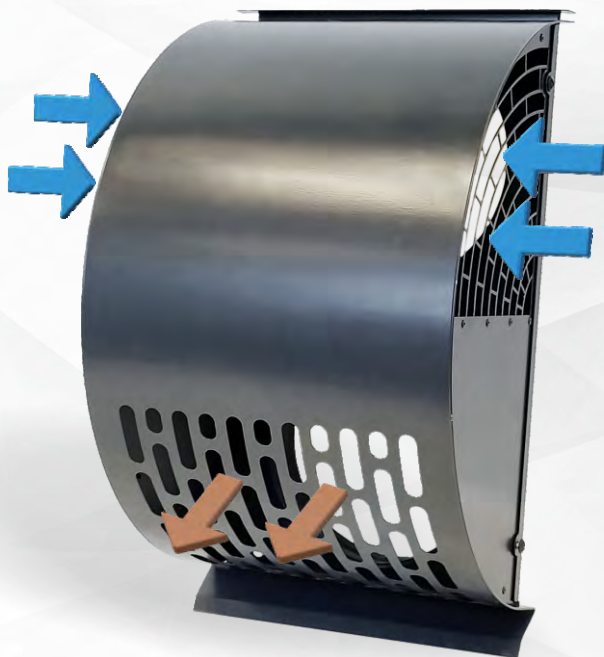

inwestprodukt

tworzymy przyszłość

CZERPNIÓ-WYRZUTNIA ZBLOKOWANA
ŚCIENNA PIONOWA SERII

BREEZE

IP-CW-Z XCP

z dodatkową perforacją przednią frontu

555.25.00

TYP	KOLOR	Ø 160	Ø 200	Ø 250	Ø 315
Czerpnio-wyrzutnia zblokowana BREEZE IP-CW-Z XCP-oc (Front demontowalny z dodatkową perforacją, półokrągły, ocynk)	ocynk	716,00 zł	727,00 zł	779,00 zł	880,00 zł
Czerpnio-wyrzutnia zblokowana BREEZE IP-CW-Z XCP-wh (Front demontowalny z dodatkową perforacją, półokrągły, biały)	biały 9016	832,00 zł	916,00 zł	937,00 zł	1050,00 zł
Czerpnio-wyrzutnia zblokowana BREEZE IP-CW-Z XCP-ant (Front demontowalny z dodatkową perforacją, półokrągły, antracyt)	antracyt 7016	832,00 zł	916,00 zł	937,00 zł	1050,00 zł
Czerpnio-wyrzutnia zblokowana BREEZE IP-CW-Z XCP-RAL (Front demontowalny z dodatkową perforacją, półokrągły, dowolny RAL)	dowolny RAL	☎	☎	☎	☎