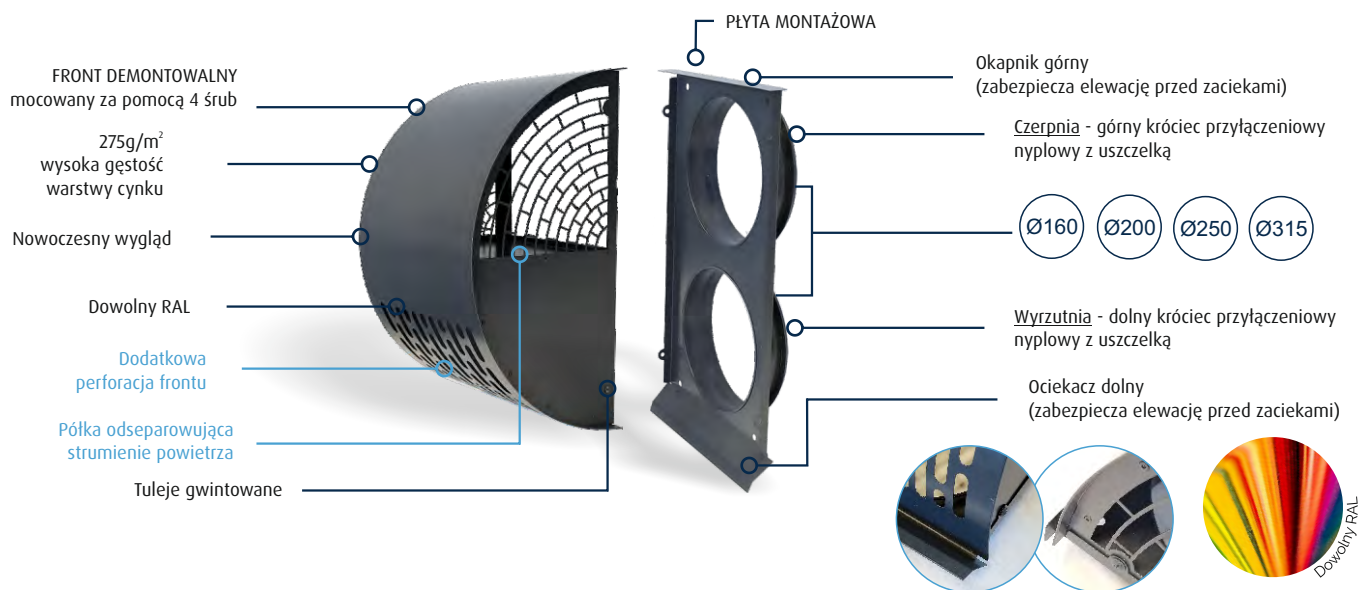

inwestprodukt

tworzymy przyszłość

CZERPNIÓ-WYRZUTNIA ZBLOKOWANA
ŚCIENNA PIONOWA SERII

BREEZE

IP-CW-Z XCP

z dodatkową perforacją przednią frontu

555.25.00

TYP	KOLOR	Ø 160	Ø 200	Ø 250	Ø 315
Czerpnio-wyrzutnia zblokowana BREEZE IP-CW-Z XCP-oc (Front demontowalny z dodatkową perforacją, półokrągły, ocynk)	ocynk	716,00 zł	727,00 zł	779,00 zł	880,00 zł
Czerpnio-wyrzutnia zblokowana BREEZE IP-CW-Z XCP-wh (Front demontowalny z dodatkową perforacją, półokrągły, biały)	biały 9016	832,00 zł	916,00 zł	937,00 zł	1050,00 zł
Czerpnio-wyrzutnia zblokowana BREEZE IP-CW-Z XCP-ant (Front demontowalny z dodatkową perforacją, półokrągły, antracyt)	antracyt 7016	832,00 zł	916,00 zł	937,00 zł	1050,00 zł
Czerpnio-wyrzutnia zblokowana BREEZE IP-CW-Z XCP-RAL (Front demontowalny z dodatkową perforacją, półokrągły, dowolny RAL)	dowolny RAL	☎	☎	☎	☎