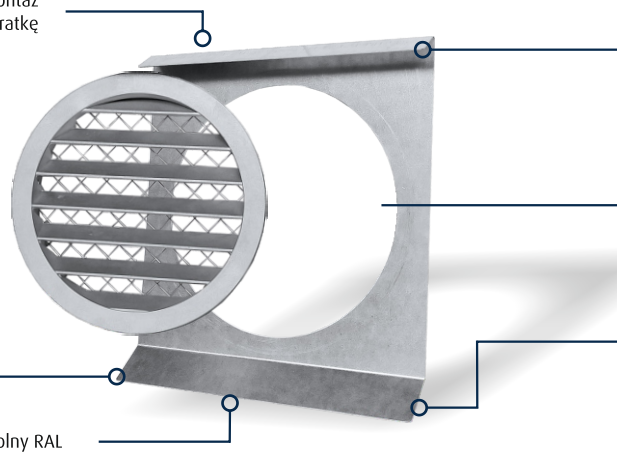

inwestklima
tworzymy dobry klimat

KONSOLA ANTYZACIEKOWA
DO KRATEK OKRĄGLYCH

KAZ-XO

IP KAZ-XO

Zabezpiecza elewację przed zaciekami powstającymi przy deszczu padającym na kratki wentylacyjne zamontowane bezpośrednio na powierzchni elewacji. Konsola wyposażona w 2 okapniki: górny i dolny.

Montaż bezinwazyjny z kratką wentylacyjną. Materiał: stal ocynkowana lub nierdzewna.

Bezinwazyjny montaż
-docisk poprzez kratkę

Okapnik górny
(zabezpiecza elewację przed zaciekami)

275g/m²
wysoka gęstość
warstwy cynku

Stal
nierdzewna

Ociekacz dolny
(zabezpiecza elewację przed zaciekami)

Dowolny RAL

555.30.00

TYP	KOLOR	Ø 160	Ø 200	Ø 250	Ø 315
Konsola antyzaciekowa do kratki okrągłej IP KAZ-XO-oc (okapnik górny i dolny do kratki okrągłej, ocynk)	ocynk	18,00 zł	18,00 zł	23,00 zł	23,00 zł
Konsola antyzaciekowa do kratki okrągłej IP KAZ-XO-wh (okapnik górny i dolny do kratki okrągłej, biały)	biały 9016	66,00 zł	66,00 zł	72,00 zł	72,00 zł
Konsola antyzaciekowa do kratki okrągłej IP KAZ-XO-ant (okapnik górny i dolny do kratki okrągłej, antracyt)	antracyt	66,00 zł	66,00 zł	72,00 zł	72,00 zł
Konsola antyzaciekowa do kratki okrągłej IP KAZ-XO-ral (okapnik górny i dolny do kratki okrągłej, RAL)	dowolny RAL	☎	☎	☎	☎
Konsola antyzaciekowa do kratki okrągłej IP KAZ-XO-ss (okapnik górny i dolny do kratki okrągłej, stal nierdzewna)	stal nierdzewna	☎	☎	☎	☎
Wymiary A x H / ØD [mm]		200x220/Ø160	245x265/Ø200	295x315/Ø250	370x390/Ø315