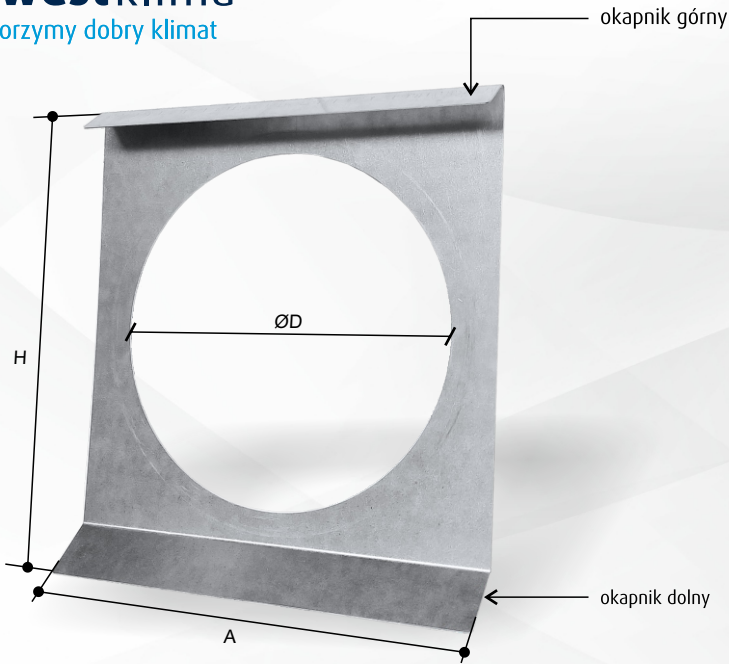

inwestklima
tworzymy dobry klimat

KONSOLA ANTYZACIEKOWA
DO KRATEK OKRĄGLYCH

KAZ-XO

IP KAZ-XO

Zabezpiecza elewację przed zaciekami powstającymi przy deszczu padającym na kratki wentylacyjne zamontowane bezpośrednio na powierzchni elewacji. Konsola wyposażona w 2 okapniki: górny i dolny.

Montaż bezinwazyjny z kratką wentylacyjną. Materiał: stal ocynkowana lub nierdzewna.

Bezinwazyjny montaż
-docisk poprzez kratkę

Okapnik górny
(zabezpiecza elewację przed zaciekami)

275g/m²
wysoka gęstość
warstwy cynku

Stal
nierdzewna

Ociekacz dolny
(zabezpiecza elewację przed zaciekami)

Dowolny RAL

555.30.00

TYP	KOLOR	Ø 160	Ø 200	Ø 250	Ø 315
Konsola antyzaciekowa do kratki okrągłej IP KAZ-XO-oc (okapnik górny i dolny do kratki okrągłej, ocynk)	ocynk	18,00 zł	18,00 zł	23,00 zł	23,00 zł
Konsola antyzaciekowa do kratki okrągłej IP KAZ-XO-wh (okapnik górny i dolny do kratki okrągłej, biały)	biały 9016	66,00 zł	66,00 zł	72,00 zł	72,00 zł
Konsola antyzaciekowa do kratki okrągłej IP KAZ-XO-ant (okapnik górny i dolny do kratki okrągłej, antracyt)	antracyt	66,00 zł	66,00 zł	72,00 zł	72,00 zł
Konsola antyzaciekowa do kratki okrągłej IP KAZ-XO-ral (okapnik górny i dolny do kratki okrągłej, RAL)	dowolny RAL	☎	☎	☎	☎
Konsola antyzaciekowa do kratki okrągłej IP KAZ-XO-ss (okapnik górny i dolny do kratki okrągłej, stal nierdzewna)	stal nierdzewna	☎	☎	☎	☎
Wymiary A x H / ØD [mm]		200x220/Ø160	245x265/Ø200	295x315/Ø250	370x390/Ø315