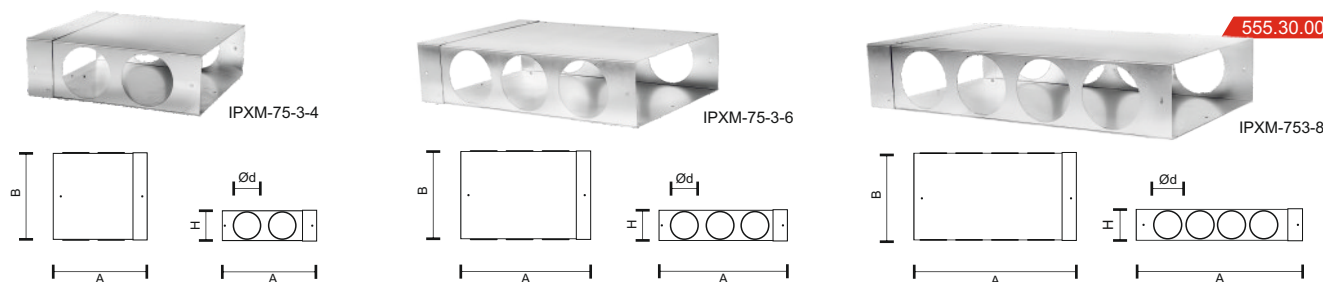

3 MODUL IPXM-75-3 (MALE-FEMALE)

IPXM-75-3

Type	Ød	AxBxH	EAN	Price
IPXM-75-3-4	4xØ75	258x239x82	5902537320345	15,00 €
IPXM-75-3-6	6xØ75	325x239x82	5902537320918	19,00 €
IPXM-75-3-8	8xØ75	440x239x82	5902537320925	21,00 €