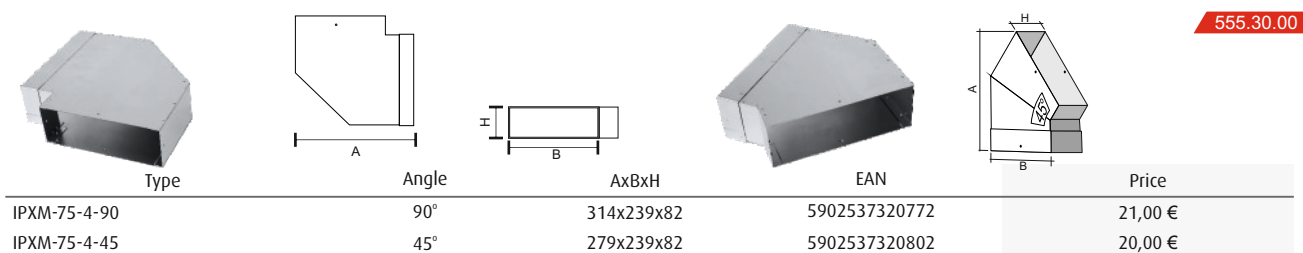

4 HORIZONTAL BEND FITTING IPXM-75-4 (FEMALE-MALE)

IPXM-75-4

Type	Angle	AxBxH	EAN	Price
IPXM-75-4-90	90°	314x239x82	5902537320772	21,00 €
IPXM-75-4-45	45°	279x239x82	5902537320802	20,00 €

5 STEEL PLUG FITTING IPXM-75-5

IPXM-75-5