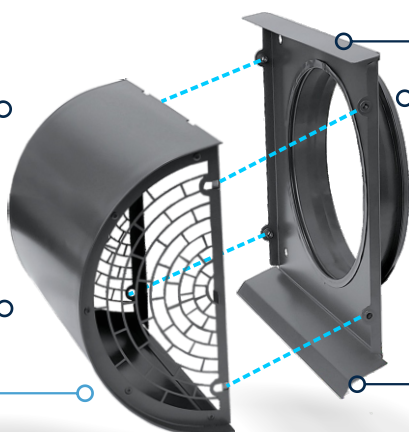

inwestprodukt

tworzymy przyszłość

CZERPNIĄ LUB WYRZUTNIĄ ŚCIENNĄ

BREEZE

IP-C/W-XCP

z dodatkową perforacją przednią frontu

QUICK RELEASE SYSTEM FRONT DEMONTOWALNY SZYBKO I BEZNARZĘDZI

275g/m²
wysoka gęstość
warstwy cynku

Nowoczesny wygląd

Dowolny RAL

Dodatkowa
perforacja frontu

Okapnik górny
(zabezpiecza elewację przed zaciekami)

Króciec przyłączeniowy
z uszczelką

Ø160 Ø200 Ø250 Ø315

Ociekacz dolny
(zabezpiecza elewację przed zaciekami)

QRS - Quick Release System

555.25.00

TYP	KOLOR	Ø 160	Ø 200	Ø 250	Ø 315
Czerpnia / wyrzutnia BREEZE IP-C/W XCP-oc (Front demontowalny z perforacją, półokrągły, system QRS, ocynk)	ocynk	230,00 zł	240,00 zł	310,00 zł	410,00 zł
Czerpnia / wyrzutnia BREEZE IP-C/W XCP-wh (Front demontowalny z perforacją, półokrągły, system QRS, biały)	biały 9016	310,00 zł	315,00 zł	390,00 zł	485,00 zł
Czerpnia / wyrzutnia BREEZE IP-C/W XCP-ant (Front demontowalny z perforacją, półokrągły, system QRS, antracyt)	antracyt 7016	310,00 zł	315,00 zł	390,00 zł	485,00 zł
Czerpnia / wyrzutnia BREEZE IP-C/W XCP-RAL (Front demontowalny z perforacją , półokrągły, system QRS, dowolny RAL)	dowolny RAL	☎	☎	☎	☎