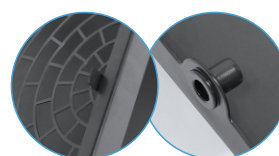

Nowoczesny wygląd

Dowolny RAL

Dodatkowa
perforacja frontu

Okapnik górny
(zabezpiecza elewację przed zaciekami)

Króciec przyłączeniowy
z uszczelką

Ø160 Ø200 Ø250 Ø315

Ociekacz dolny
(zabezpiecza elewację przed zaciekami)

QRS - Quick Release System

555.25.00

TYP	KOLOR	Ø 160	Ø 200	Ø 250	Ø 315
Czerpnia / wyrzutnia BREEZE IP-C/W XCP-oc (Front demontowalny z perforacją, półokrągły, system QRS, ocynk)	ocynk	230,00 zł	240,00 zł	310,00 zł	410,00 zł
Czerpnia / wyrzutnia BREEZE IP-C/W XCP-wh (Front demontowalny z perforacją, półokrągły, system QRS, biały)	biały 9016	310,00 zł	315,00 zł	390,00 zł	485,00 zł
Czerpnia / wyrzutnia BREEZE IP-C/W XCP-ant (Front demontowalny z perforacją, półokrągły, system QRS, antracyt)	antracyt 7016	310,00 zł	315,00 zł	390,00 zł	485,00 zł
Czerpnia / wyrzutnia BREEZE IP-C/W XCP-RAL (Front demontowalny z perforacją , półokrągły, system QRS, dowolny RAL)	dowolny RAL	☎	☎	☎	☎