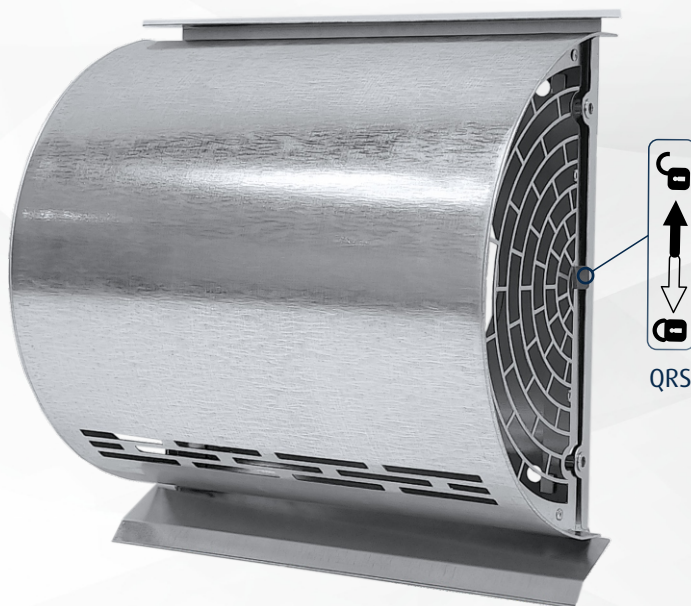

inwestprodukt

tworzymy przyszłość

CZERPNIĄ LUB WYRZUTNIĄ ŚCIENNĄ

BREEZE

IP-C/W-XCP

z dodatkową perforacją przednią frontu

QUICK RELEASE SYSTEM FRONT DEMONTOWALNY SZYBKO I BEZNARZĘDZI

275g/m²
wysoka gęstość
warstwy cynku

Nowoczesny wygląd

Dowolny RAL

Dodatkowa
perforacja frontu

Okapnik górny
(zabezpiecza elewację przed zaciekami)

Króciec przyłączeniowy
z uszczelką

Ø160 Ø200 Ø250 Ø315

Ociekacz dolny
(zabezpiecza elewację przed zaciekami)

QRS - Quick Release System

555.25.00

TYP	KOLOR	Ø 160	Ø 200	Ø 250	Ø 315
Czerpnia / wyrzutnia BREEZE IP-C/W XCP-oc (Front demontowalny z perforacją, półokrągły, system QRS, ocynk)	ocynk	230,00 zł	240,00 zł	310,00 zł	410,00 zł
Czerpnia / wyrzutnia BREEZE IP-C/W XCP-wh (Front demontowalny z perforacją, półokrągły, system QRS, biały)	biały 9016	310,00 zł	315,00 zł	390,00 zł	485,00 zł
Czerpnia / wyrzutnia BREEZE IP-C/W XCP-ant (Front demontowalny z perforacją, półokrągły, system QRS, antracyt)	antracyt 7016	310,00 zł	315,00 zł	390,00 zł	485,00 zł
Czerpnia / wyrzutnia BREEZE IP-C/W XCP-RAL (Front demontowalny z perforacją , półokrągły, system QRS, dowolny RAL)	dowolny RAL	☎	☎	☎	☎