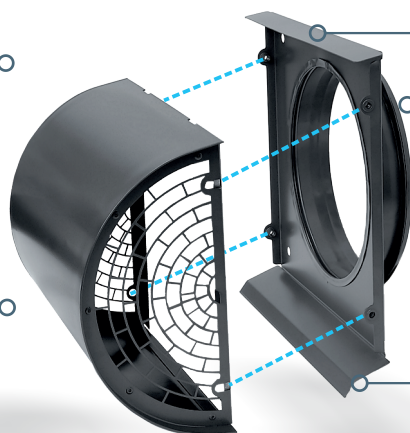

### QRS - QUICK RELEASE SYSTEM

FRONT DEMONTOWALNY  
SZYBKO I BEZ NARZĘDZI  
(nie dotyczy modelu Light)

Wysoka gęstość  
warstwy cynku

Nowoczesny wygląd

Dowolny RAL

Okapnik górny  
(zabezpiecza elewację przed zaciekami,  
w modelu Light brak górnego okapnika)

Króciec przyłączeniowy nypłowy  
z uszczelką

Ociekacz dolny  
(zabezpiecza elewację przed zaciekami)

555.30.00